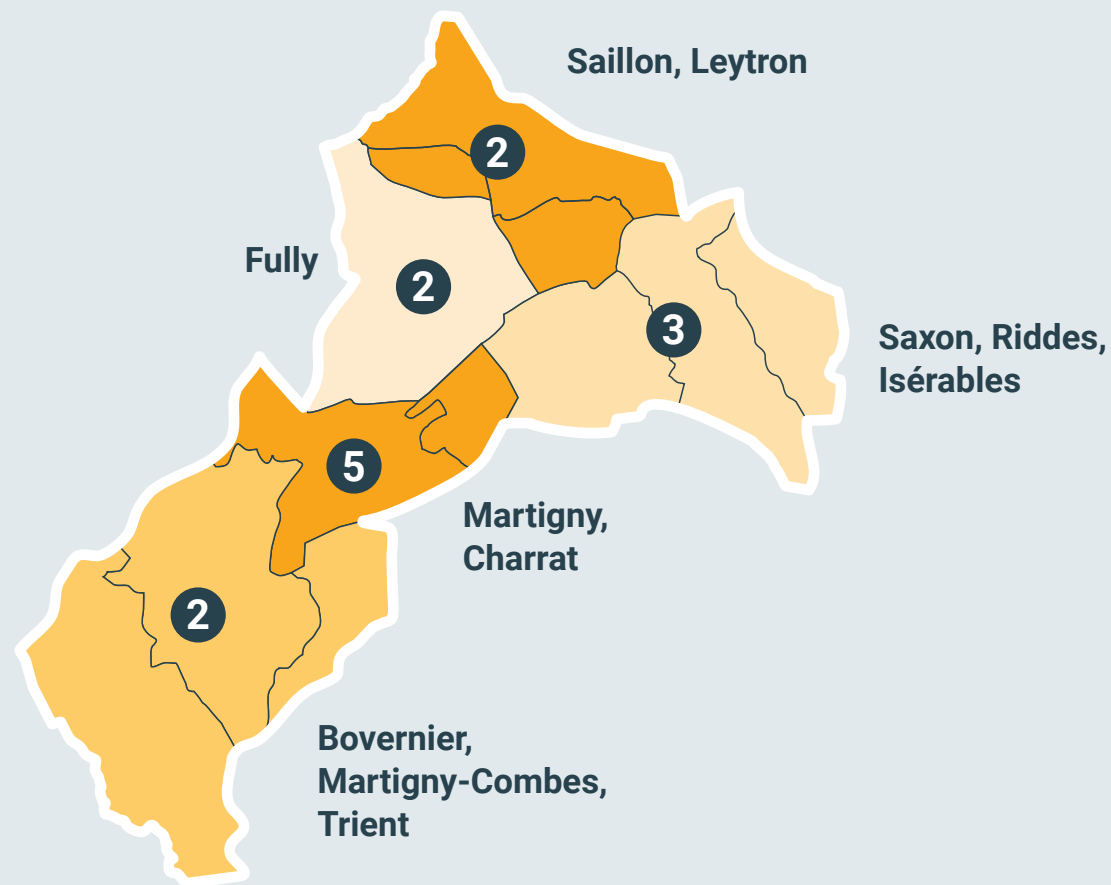

## District de Monthey :

Monthey	5
Collombey-Muraz	2
Champéry, Val d'Illicz, Troistorrents	4
St-Gingolph, Port-Valais, Vouvry, Vionnaz	3
<hr/>	
Sièges flottants	3
Total des sièges	17

St-Gingolph, Port-Valais,  
Vouvry, Vionnaz

## District de Saint-Maurice:

St-Maurice, Evionnaz, Collonges	2
Dorénaz, Vernayaz, Finhaut, Salvan	1
Massongex, Vérossaz	1
<hr/>	
Siège flottant	1
Total des sièges	5

## District d'Entremont:

Orsières, Bourg-St-Pierre, Liddes **2**

Bagnes, Vollèges, Sembrancher **3**

Siège flottant **1**

Total des sièges **6**

**Orsières,  
Bourg-St-Pierre,  
Liddes**

**Bagnes, Vollèges,  
Sembrancher**

## District de Martigny :

Martigny, Charrat	5
Fully	2
Saxon, Riddes, Isérables	3
Saillon, Leytron	2
Bovernier, Martigny-Combes, Trient	2
<hr/>	
Sièges flottants	3
Total des sièges	17