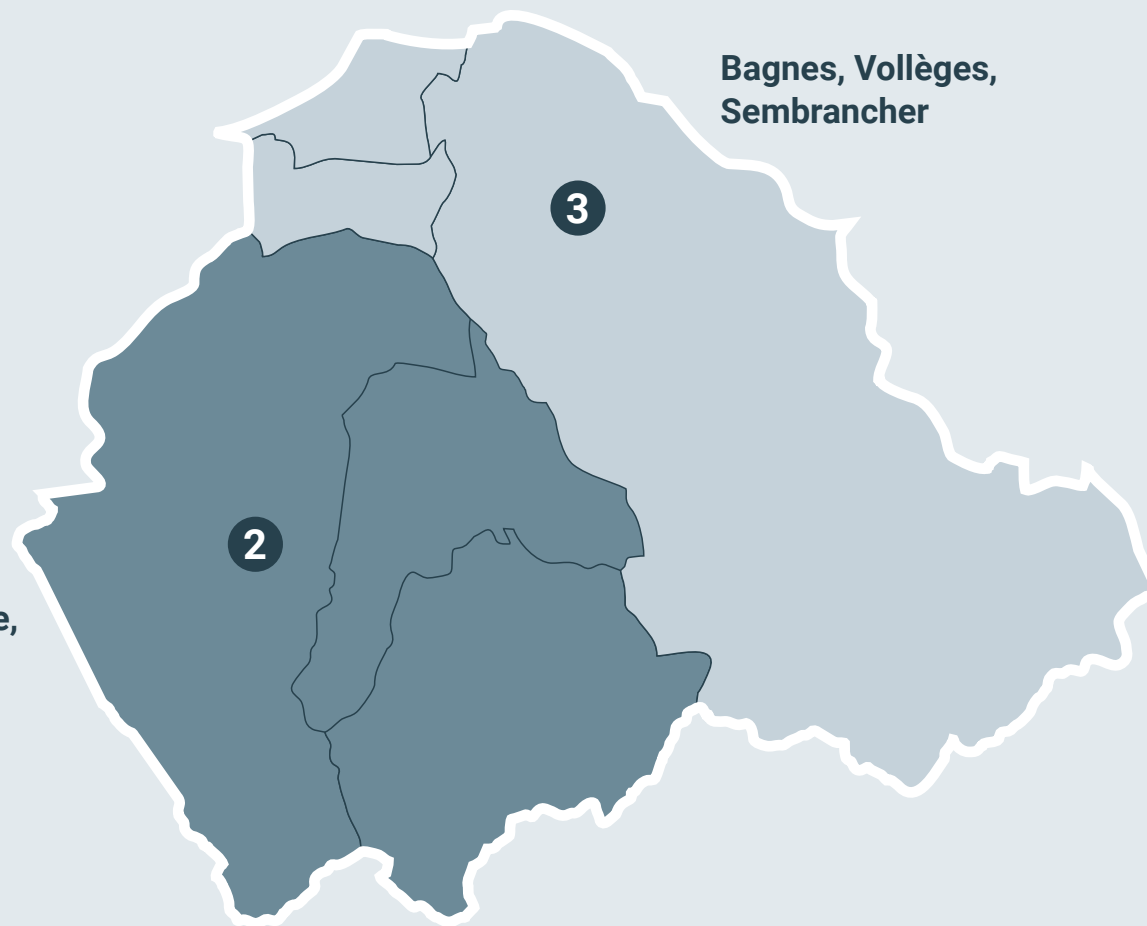

## District de Monthey :

Monthey	5
Collombey-Muraz	2
Champéry, Val d'Illicz, Troistorrents	4
St-Gingolph, Port-Valais, Vouvry, Vionnaz	3
<hr/>	
Sièges flottants	3
Total des sièges	17

St-Gingolph, Port-Valais,  
Vouvry, Vionnaz

## District de Saint-Maurice:

St-Maurice, Evionnaz, Collonges	2
Dorénaz, Vernayaz, Finhaut, Salvan	1
Massongex, Vérossaz	1
<hr/>	
Siège flottant	1
Total des sièges	5

## District d'Entremont:

Orsières, Bourg-St-Pierre, Liddes **2**

Bagnes, Vollèges, Sembrancher **3**

Siège flottant **1**

Total des sièges **6**

**Orsières,  
Bourg-St-Pierre,  
Liddes**

**Bagnes, Vollèges,  
Sembrancher**

## District de Martigny :

Martigny, Charrat	5
Fully	2
Saxon, Riddes, Isérables	3
Saillon, Leytron	2
Bovernier, Martigny-Combes, Trient	2
<hr/>	
Sièges flottants	3
Total des sièges	17