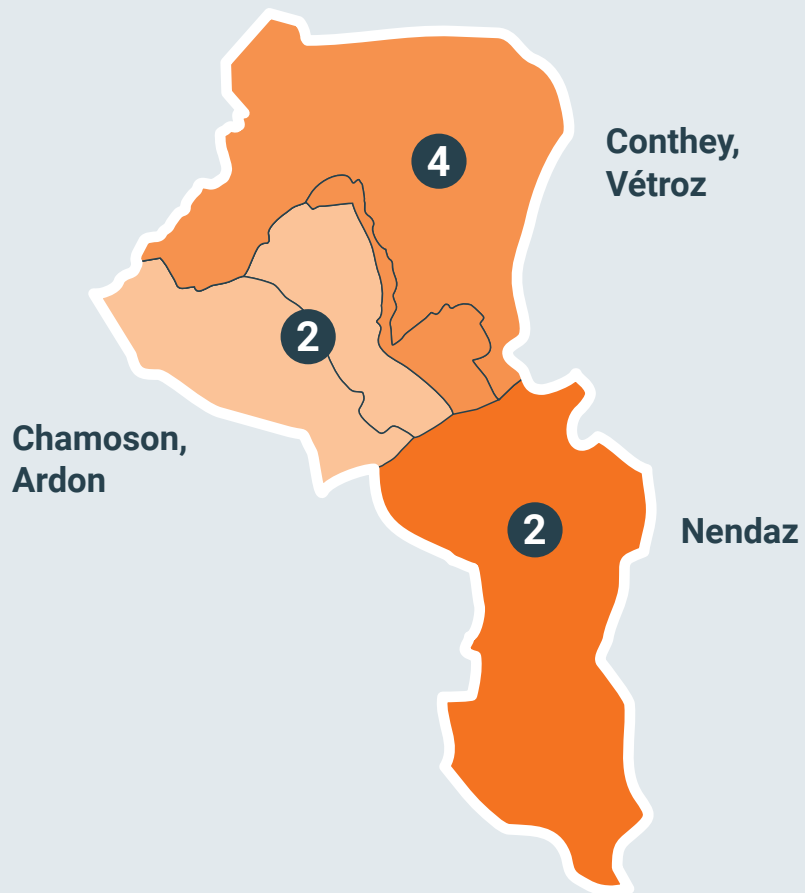

District de Conthey:

Conthey, Vétroz	4
Nendaz	2
Chamoson, Ardon	2
Sièges flottants	3
Total des sièges	11