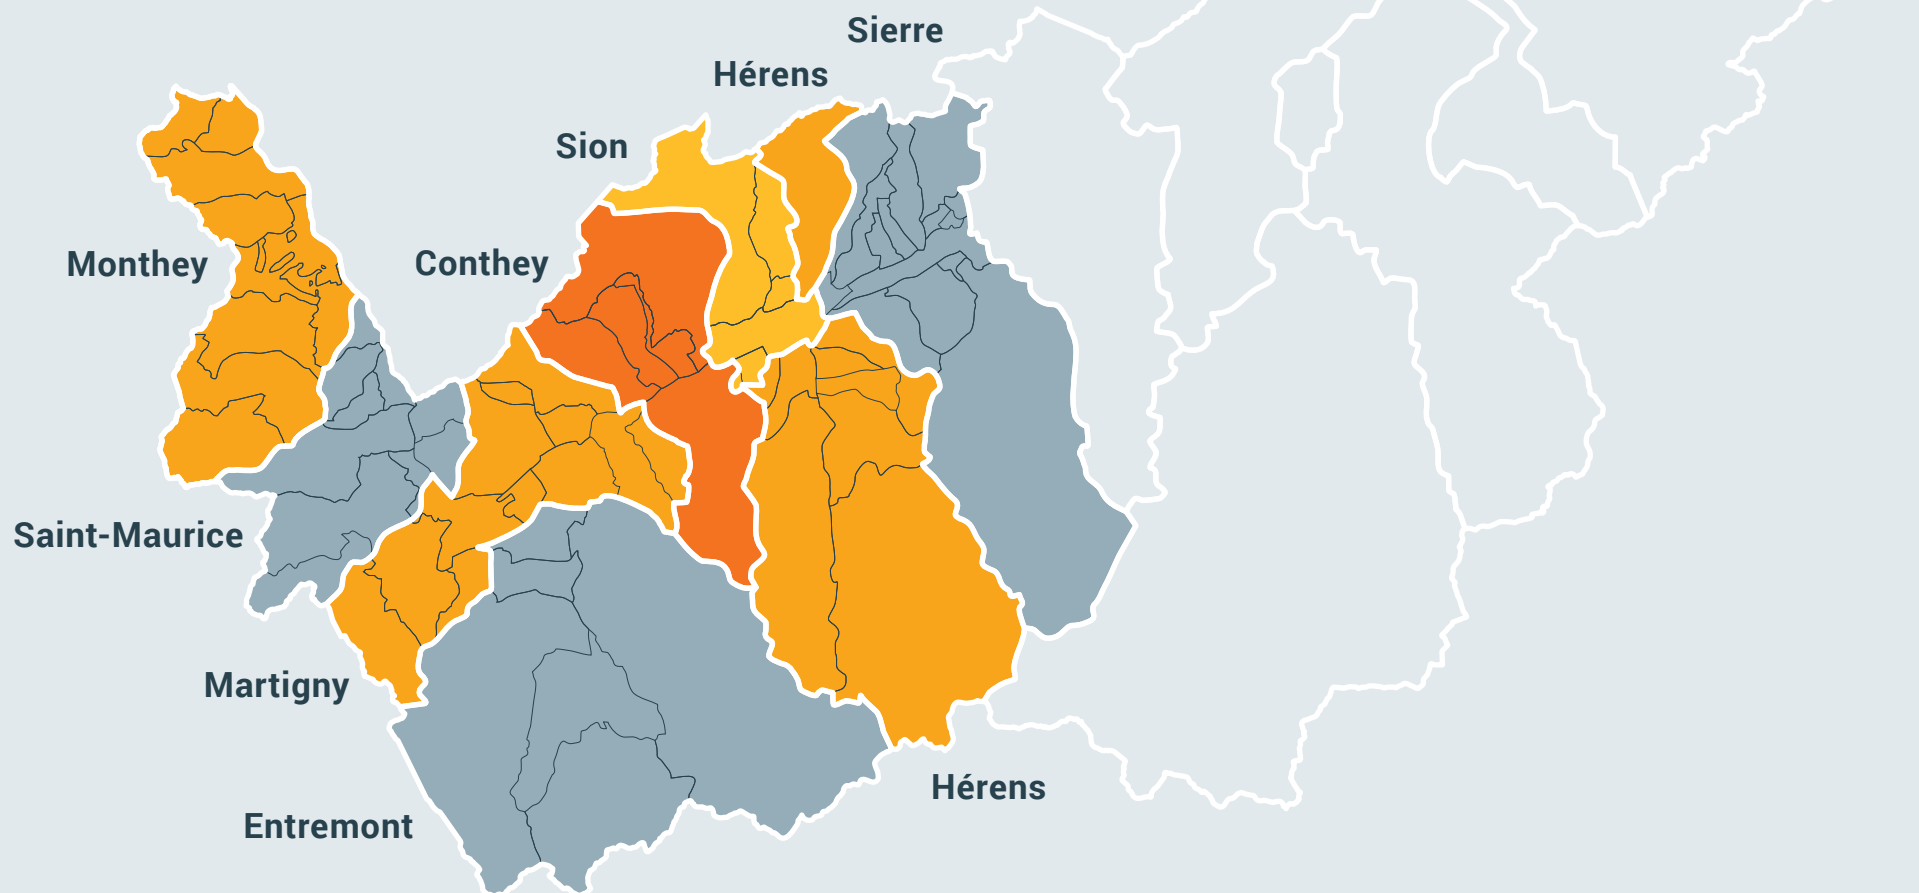

# Vue d'ensemble des districts du Valais Romand

Ce document présente une répartition des sièges au sein des districts, basée sur le **critère démographique** (population de chaque commune).

Les chiffres indiquent le **nombre minimal de sièges garantis** selon ce critère ainsi que le solde de sièges flottants.

## District de Monthey :

Monthey	5
Collombey-Muraz	2
Champéry, Val d'Illicz, Troistorrents	4
St-Gingolph, Port-Valais, Vouvry, Vionnaz	3
<hr/>	
Sièges flottants	3
Total des sièges	17

St-Gingolph, Port-Valais,  
Vouvry, Vionnaz

## District de Saint-Maurice:

St-Maurice, Evionnaz, Collonges	2
Dorénaz, Vernayaz, Finhaut, Salvan	1
Massongex, Vérossaz	1
<hr/>	
Siège flottant	1
Total des sièges	5

## District de Sierre:

Sierre, St-Léonard	5
Chalais, Chippis, Grône	2
Crans-Montana	2
Icogne, Lens	2
Miège, Venthone, Veyras	2
Anniviers	1
<hr/>	
Sièges flottants	3
Total des sièges	17