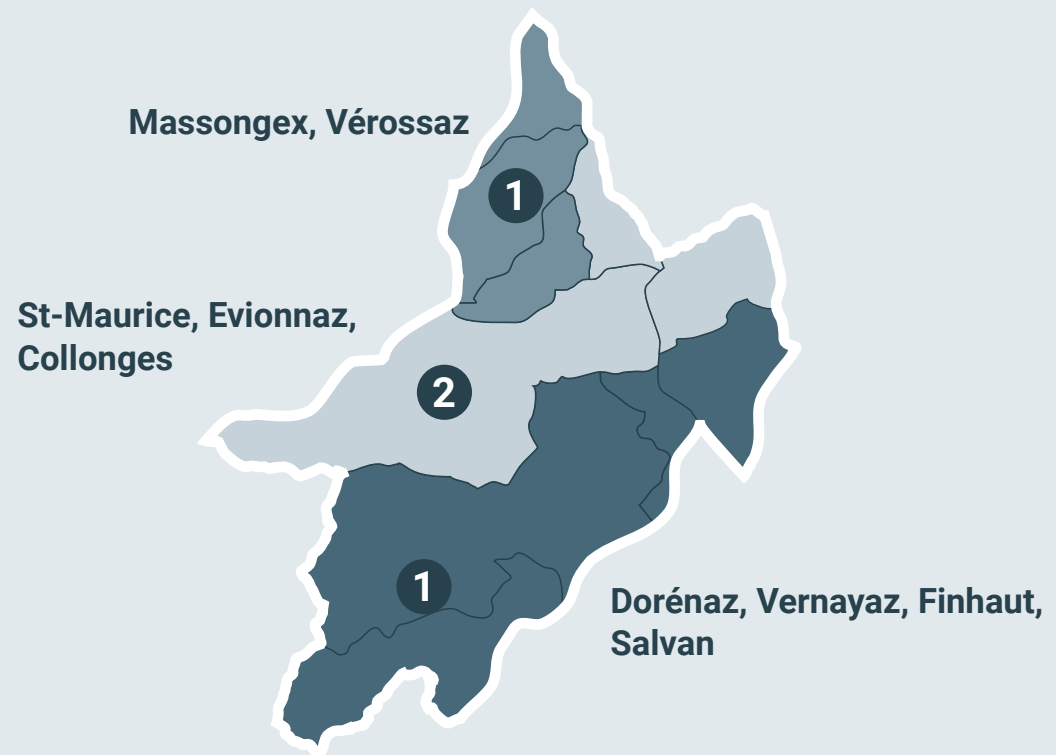

## District de Monthey :

Monthey	5
Collombey-Muraz	2
Champéry, Val d'Illicz, Troistorrents	4
St-Gingolph, Port-Valais, Vouvry, Vionnaz	3
<hr/>	
Sièges flottants	3
Total des sièges	17

St-Gingolph, Port-Valais,  
Vouvry, Vionnaz

## District de Saint-Maurice:

St-Maurice, Evionnaz, Collonges	2
Dorénaz, Vernayaz, Finhaut, Salvan	1
Massongex, Vérossaz	1
<hr/>	
Siège flottant	1
Total des sièges	5

## District de Martigny :

Martigny, Charrat	5
Fully	2
Saxon, Riddes, Isérables	3
Saillon, Leytron	2
Bovernier, Martigny-Combes, Trient	2
<hr/>	
Sièges flottants	3
Total des sièges	17

## District de Sierre:

Sierre, St-Léonard	5
Chalais, Chippis, Grône	2
Crans-Montana	2
Icogne, Lens	2
Miège, Venthone, Veyras	2
Anniviers	1
<hr/>	
Sièges flottants	3
Total des sièges	17