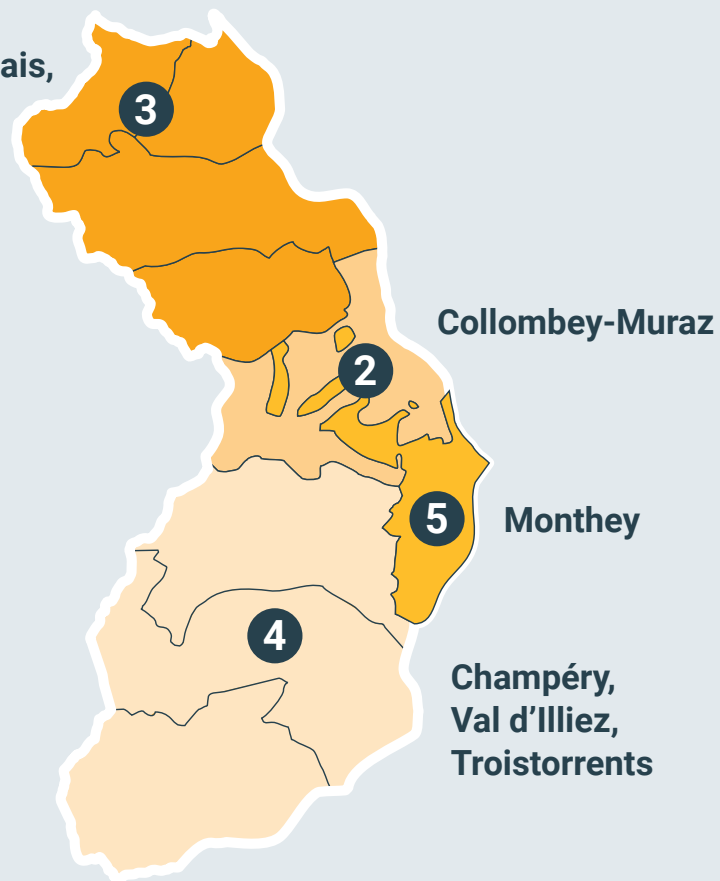

# Vue d'ensemble des districts du Valais Romand

Ce document présente une répartition des sièges au sein des districts, basée sur le **critère démographique** (population de chaque commune).

Les chiffres indiquent le **nombre minimal de sièges garantis** selon ce critère ainsi que le solde de sièges flottants.

## District de Monthey :

Monthey	5
Collombey-Muraz	2
Champéry, Val d'Illicz, Troistorrents	4
St-Gingolph, Port-Valais, Vouvry, Vionnaz	3
<hr/>	
Sièges flottants	3
Total des sièges	17

St-Gingolph, Port-Valais,  
Vouvry, Vionnaz

## District de Saint-Maurice:

St-Maurice, Evionnaz, Collonges	2
Dorénaz, Vernayaz, Finhaut, Salvan	1
Massongex, Vérossaz	1
<hr/>	
Siège flottant	1
Total des sièges	5

## District de Sierre:

Sierre, St-Léonard	5
Chalais, Chippis, Grône	2
Crans-Montana	2
Icogne, Lens	2
Miège, Venthone, Veyras	2
Anniviers	1
<hr/>	
Sièges flottants	3
Total des sièges	17